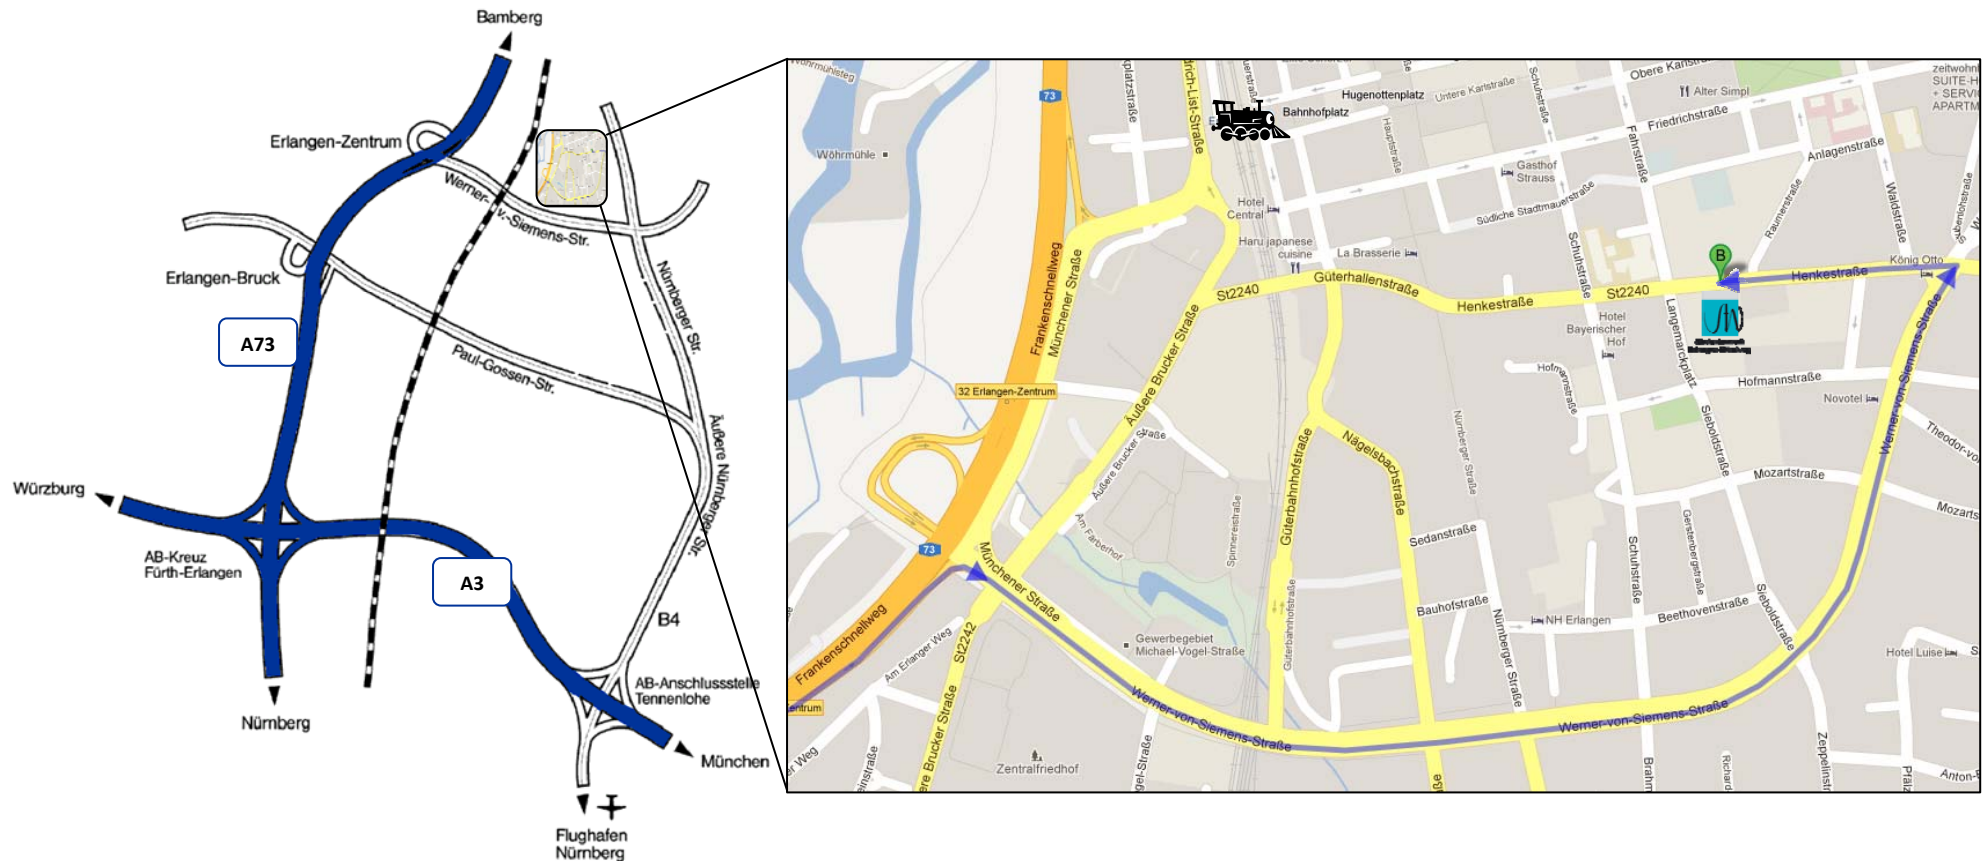

Anfahrt zum Studentenhaus Erlangen

Hofmannstr. 27, 91052 Erlangen

Tel.: (0 91 31) 80 02-0

Mit dem Auto

Anfahrt über die A73 – Richtung Bamberg, Ausfahrt Erlangen-Zentrum. Der Werner-von-Siemens-Straße bis zur Kreuzung Henkestraße folgen und links abbiegen. Das Studentenwerk befindet sich auf der linken Seite kurz vor der Kreuzung Henkestraße/Langemarckplatz. Hier befindet sich ein Parkplatz (Schranke) mit enger Verfügbarkeit und die Anlieferungszone des Studentenwerks.

Mit dem öffentlichen Nahverkehr

Evtl. mit der S-Bahn bzw. dem Regionalzug von Nürnberg Hbf. nach Erlangen Hbf. fahren. Vom Bahnhofsvorplatz fahren mehrere Stadtbusse (Linien 284, 286, 287) zur Haltestelle Langemarckplatz.