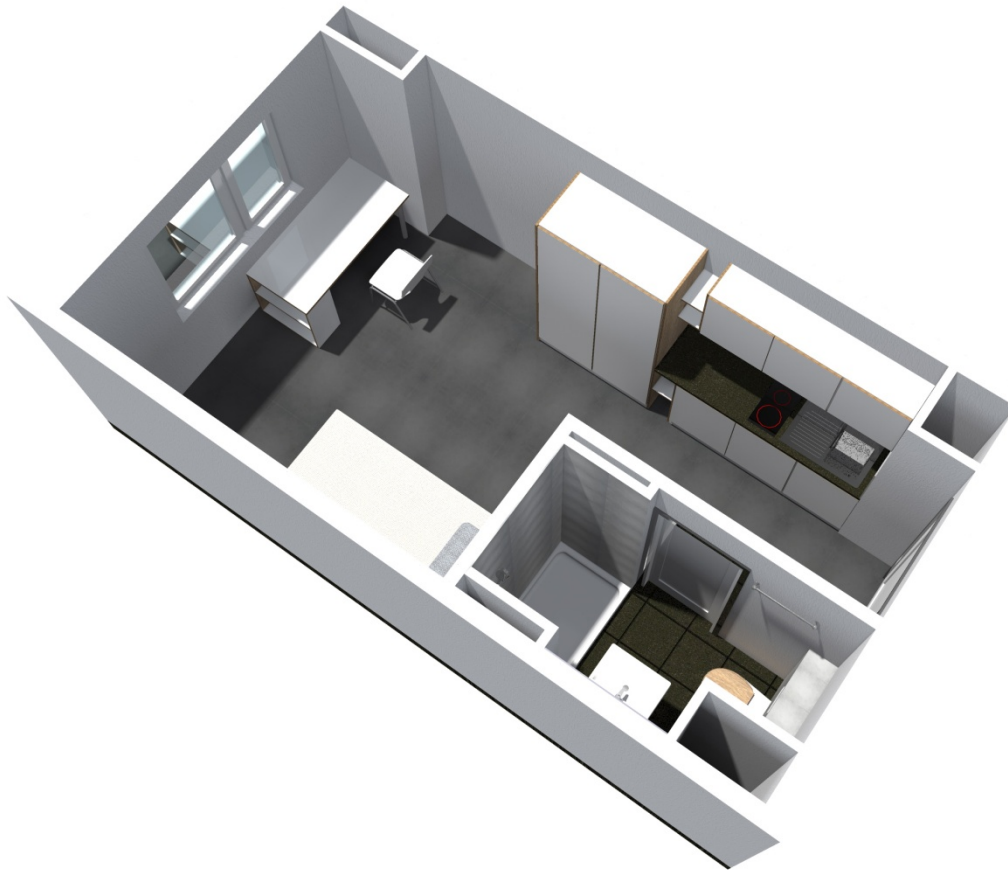

Im **Wohnheim Münzbergstr. 26, 85049 Ingolstadt** bieten wir folgende Wohnformen:

Einzelapartments in der Preiskategorie von **289,00 Euro bis 322,00 Euro**.

Einzelapartment:

Ein Einzelapartment ist immer mit einer eigenen Nasszelle (Dusche, Waschbecken und Toilette), sowie einer Küchenzeile ausgestattet. Die Küchenzeile enthält neben Spüle und zwei Kochplatten auch einen Kühlschrank. Jedes Apartment ist mit einer Grundmöblierung (Bett mit Matratze, Schreibtisch, Stuhl und Kleiderschrank) ausgestattet.

Münzbergstraße 26, 85049 Ingolstadt

Mieten, BK-Vorauszahlung, Kaution ab 01.01.2023	Typ	Anzahl	**) m ²	Grundmiete	Nebenkosten	Gesamtmiete	Kaution
Einzelapartment * "Maisonette"	E1	27	16,9	156,00	133,00	289,00	468,00
Einzelapartment * "Sonnendeck"	E2	9	17,7	188,00	134,00	322,00	564,00